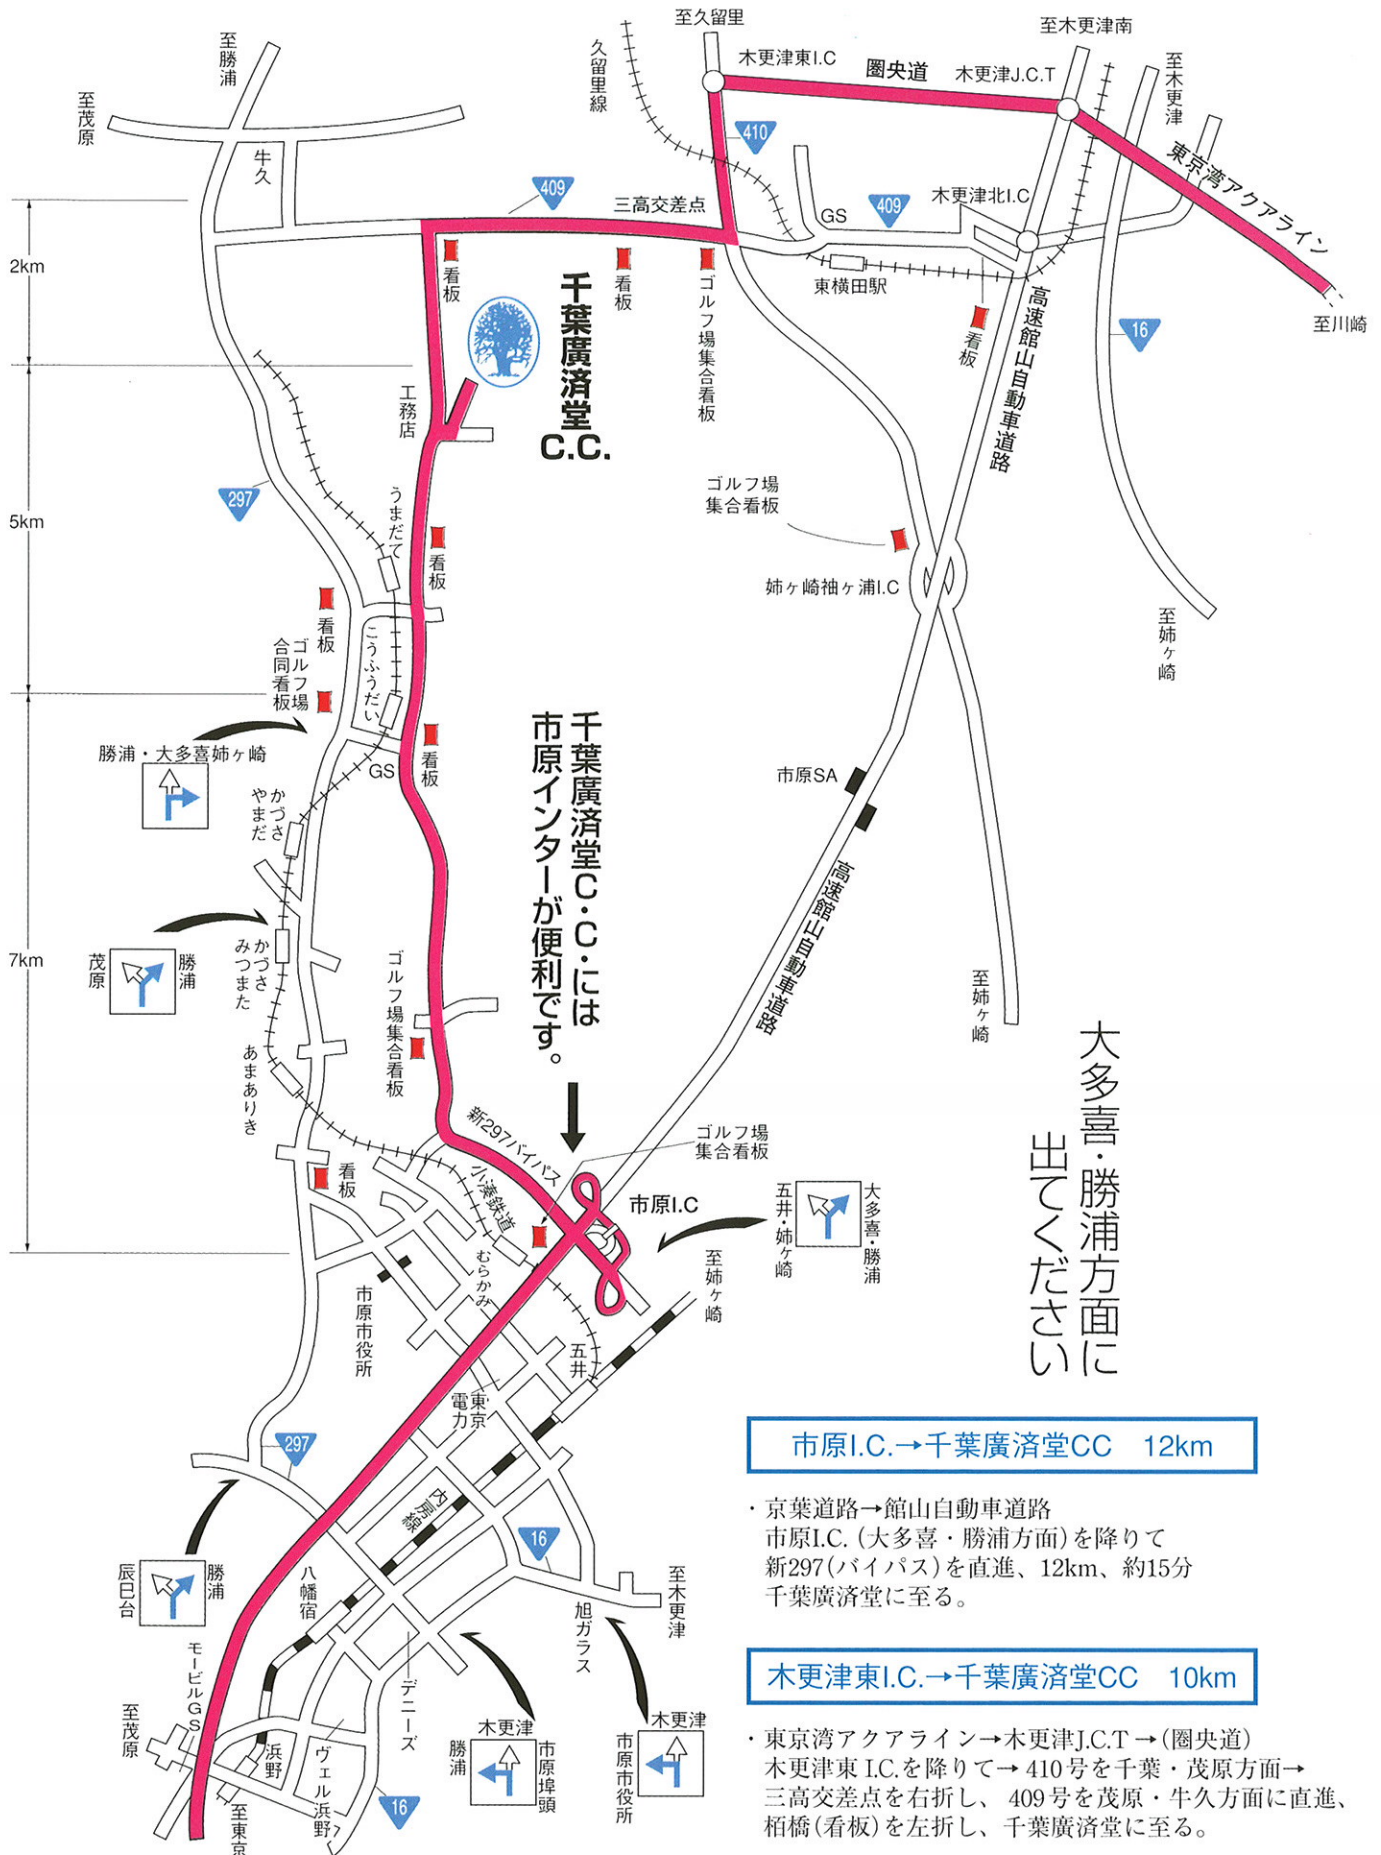

# 千葉廣濟堂カントリー倶楽部道路案内図

千葉県市原市寺谷666 ☎0436(95)3111(代)

市原I.C. → 千葉廣濟堂CC 12km

・京葉道路→館山自動車道路  
市原I.C. (大多喜・勝浦方面)を降りて  
新297(バイパス)を直進、12km、約15分  
千葉廣濟堂に至る。

木更津東I.C. → 千葉廣濟堂CC 10km

・東京湾アクアライン→木更津J.C.T →(圏央道)  
木更津東I.C.を降りて→410号を千葉・茂原方面→  
三高交差点を右折し、409号を茂原・牛久方面に直進、  
栢橋(看板)を左折し、千葉廣濟堂に至る。